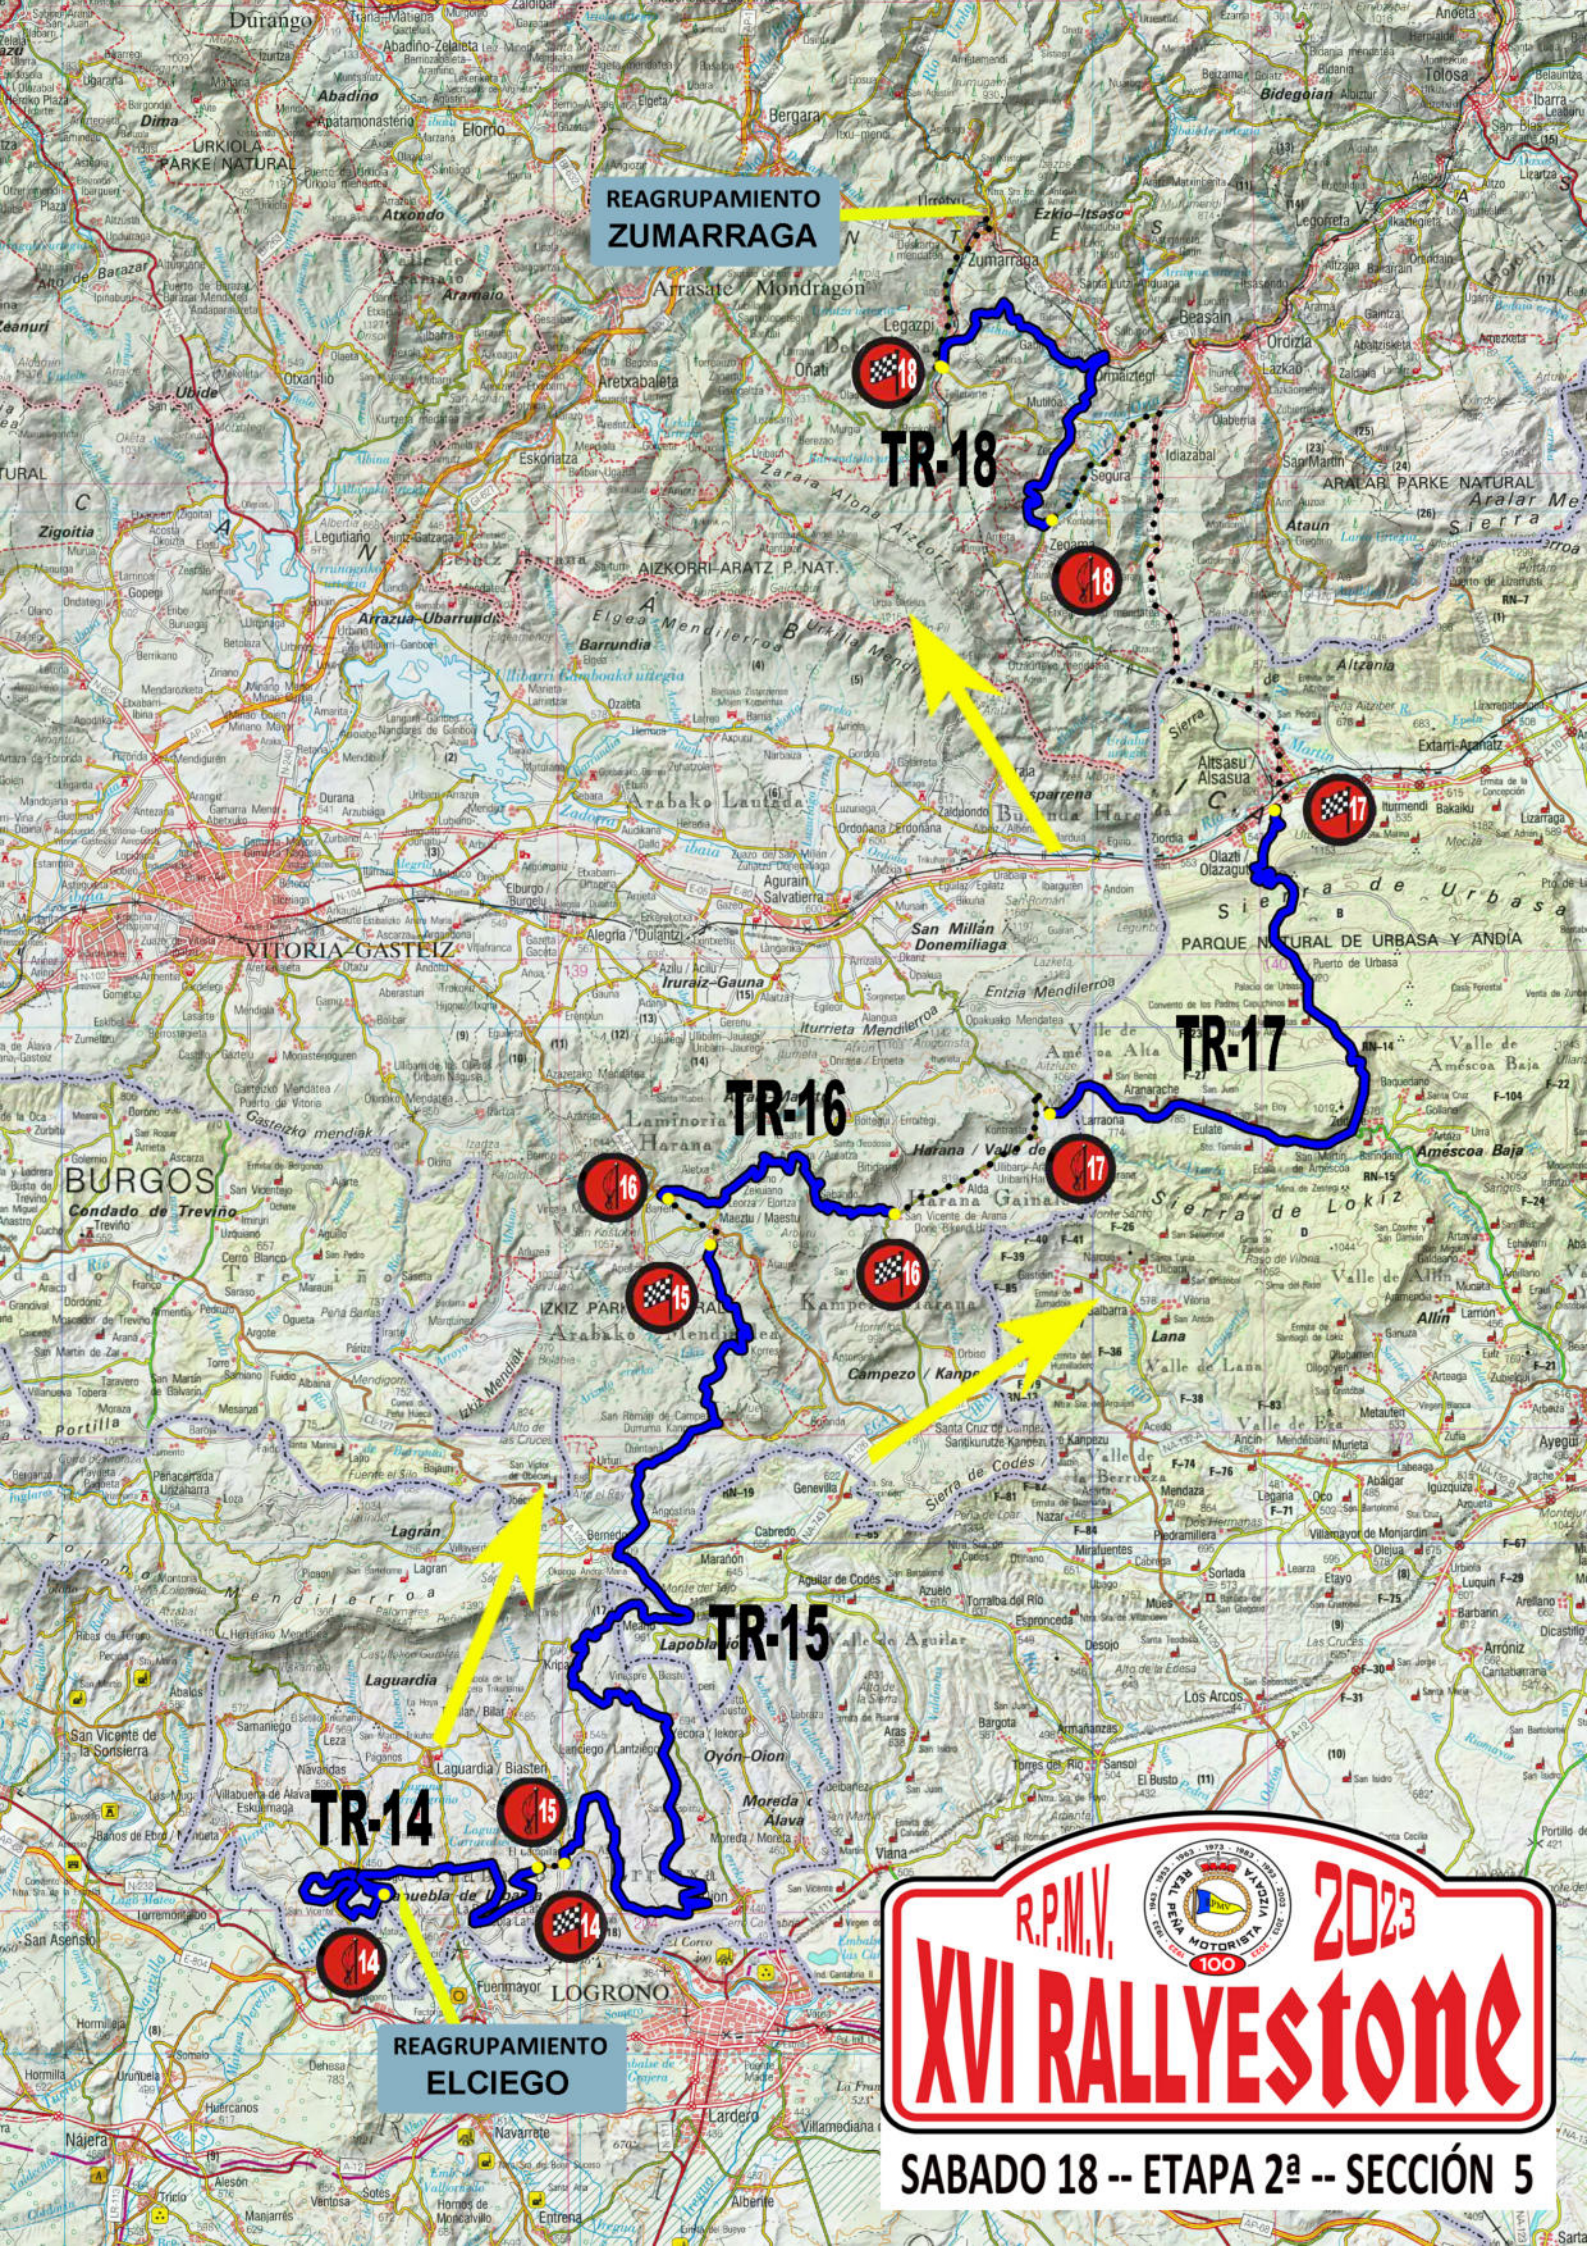

SALIDA ETAPA

TR-10

TR-11

BURGOS

TR-13

REAGRUPAMIENTO ELCIEGO

R.P.M.V. 2023

W/ RALLYSTONE

SABADO 18 -- ETAPA 2ª -- SECCIÓN 4

LOGRONO

**REAGRUPAMIENTO
ZUMARRAGA**

TR-18

TR-17

TR-16

TR-15

TR-14

**REAGRUPAMIENTO
ELCIEGO**

R.P.M.V.  **2023**

XVI RALLYSTONE

SABADO 18 -- ETAPA 2ª -- SECCIÓN 5

LLEGADA RALLYE

R.P.M.V. 2023

XVI RALLYE Stone

SABADO 18 -- ETAPA 2ª -- SECCIÓN 6

REAGRUPAMIENTO ZUMÁRRAGA

GORBEIA PARKE NATURAL