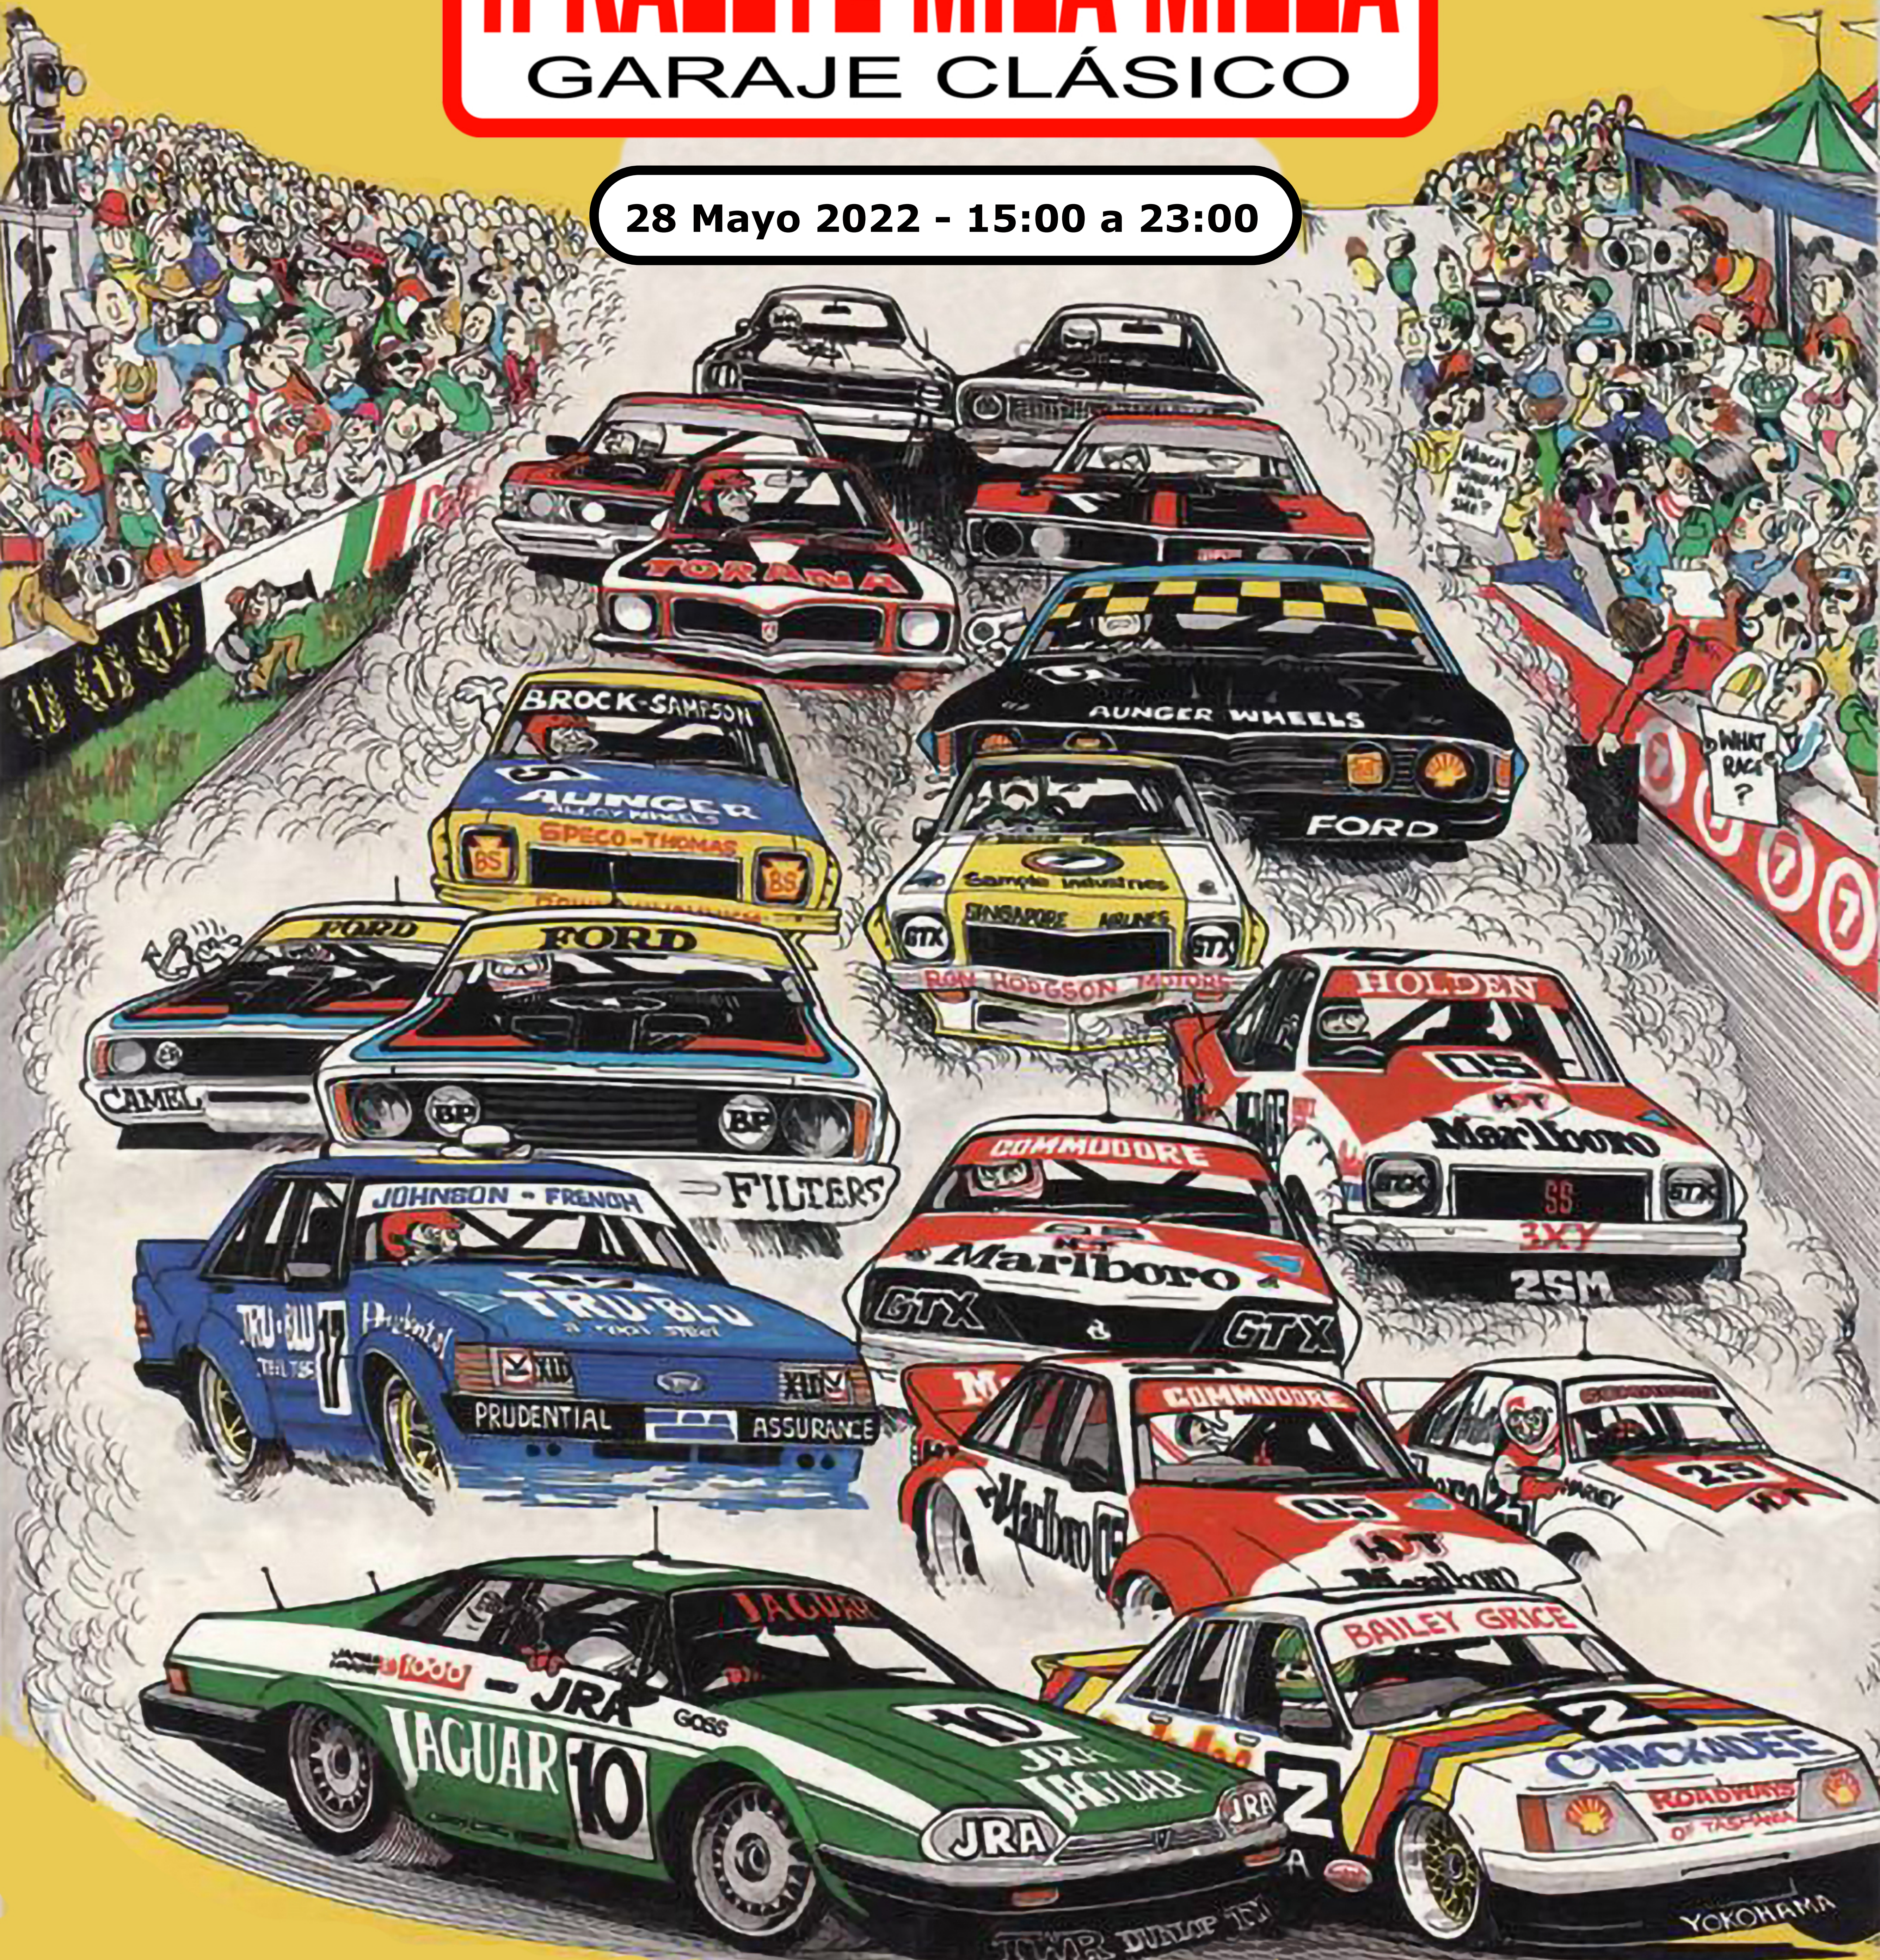

RPMV  2022

II RALLYE MILA MILLA

GARAJE CLÁSICO

28 Mayo 2022 - 15:00 a 23:00

Gordexola

REBEL BEERS