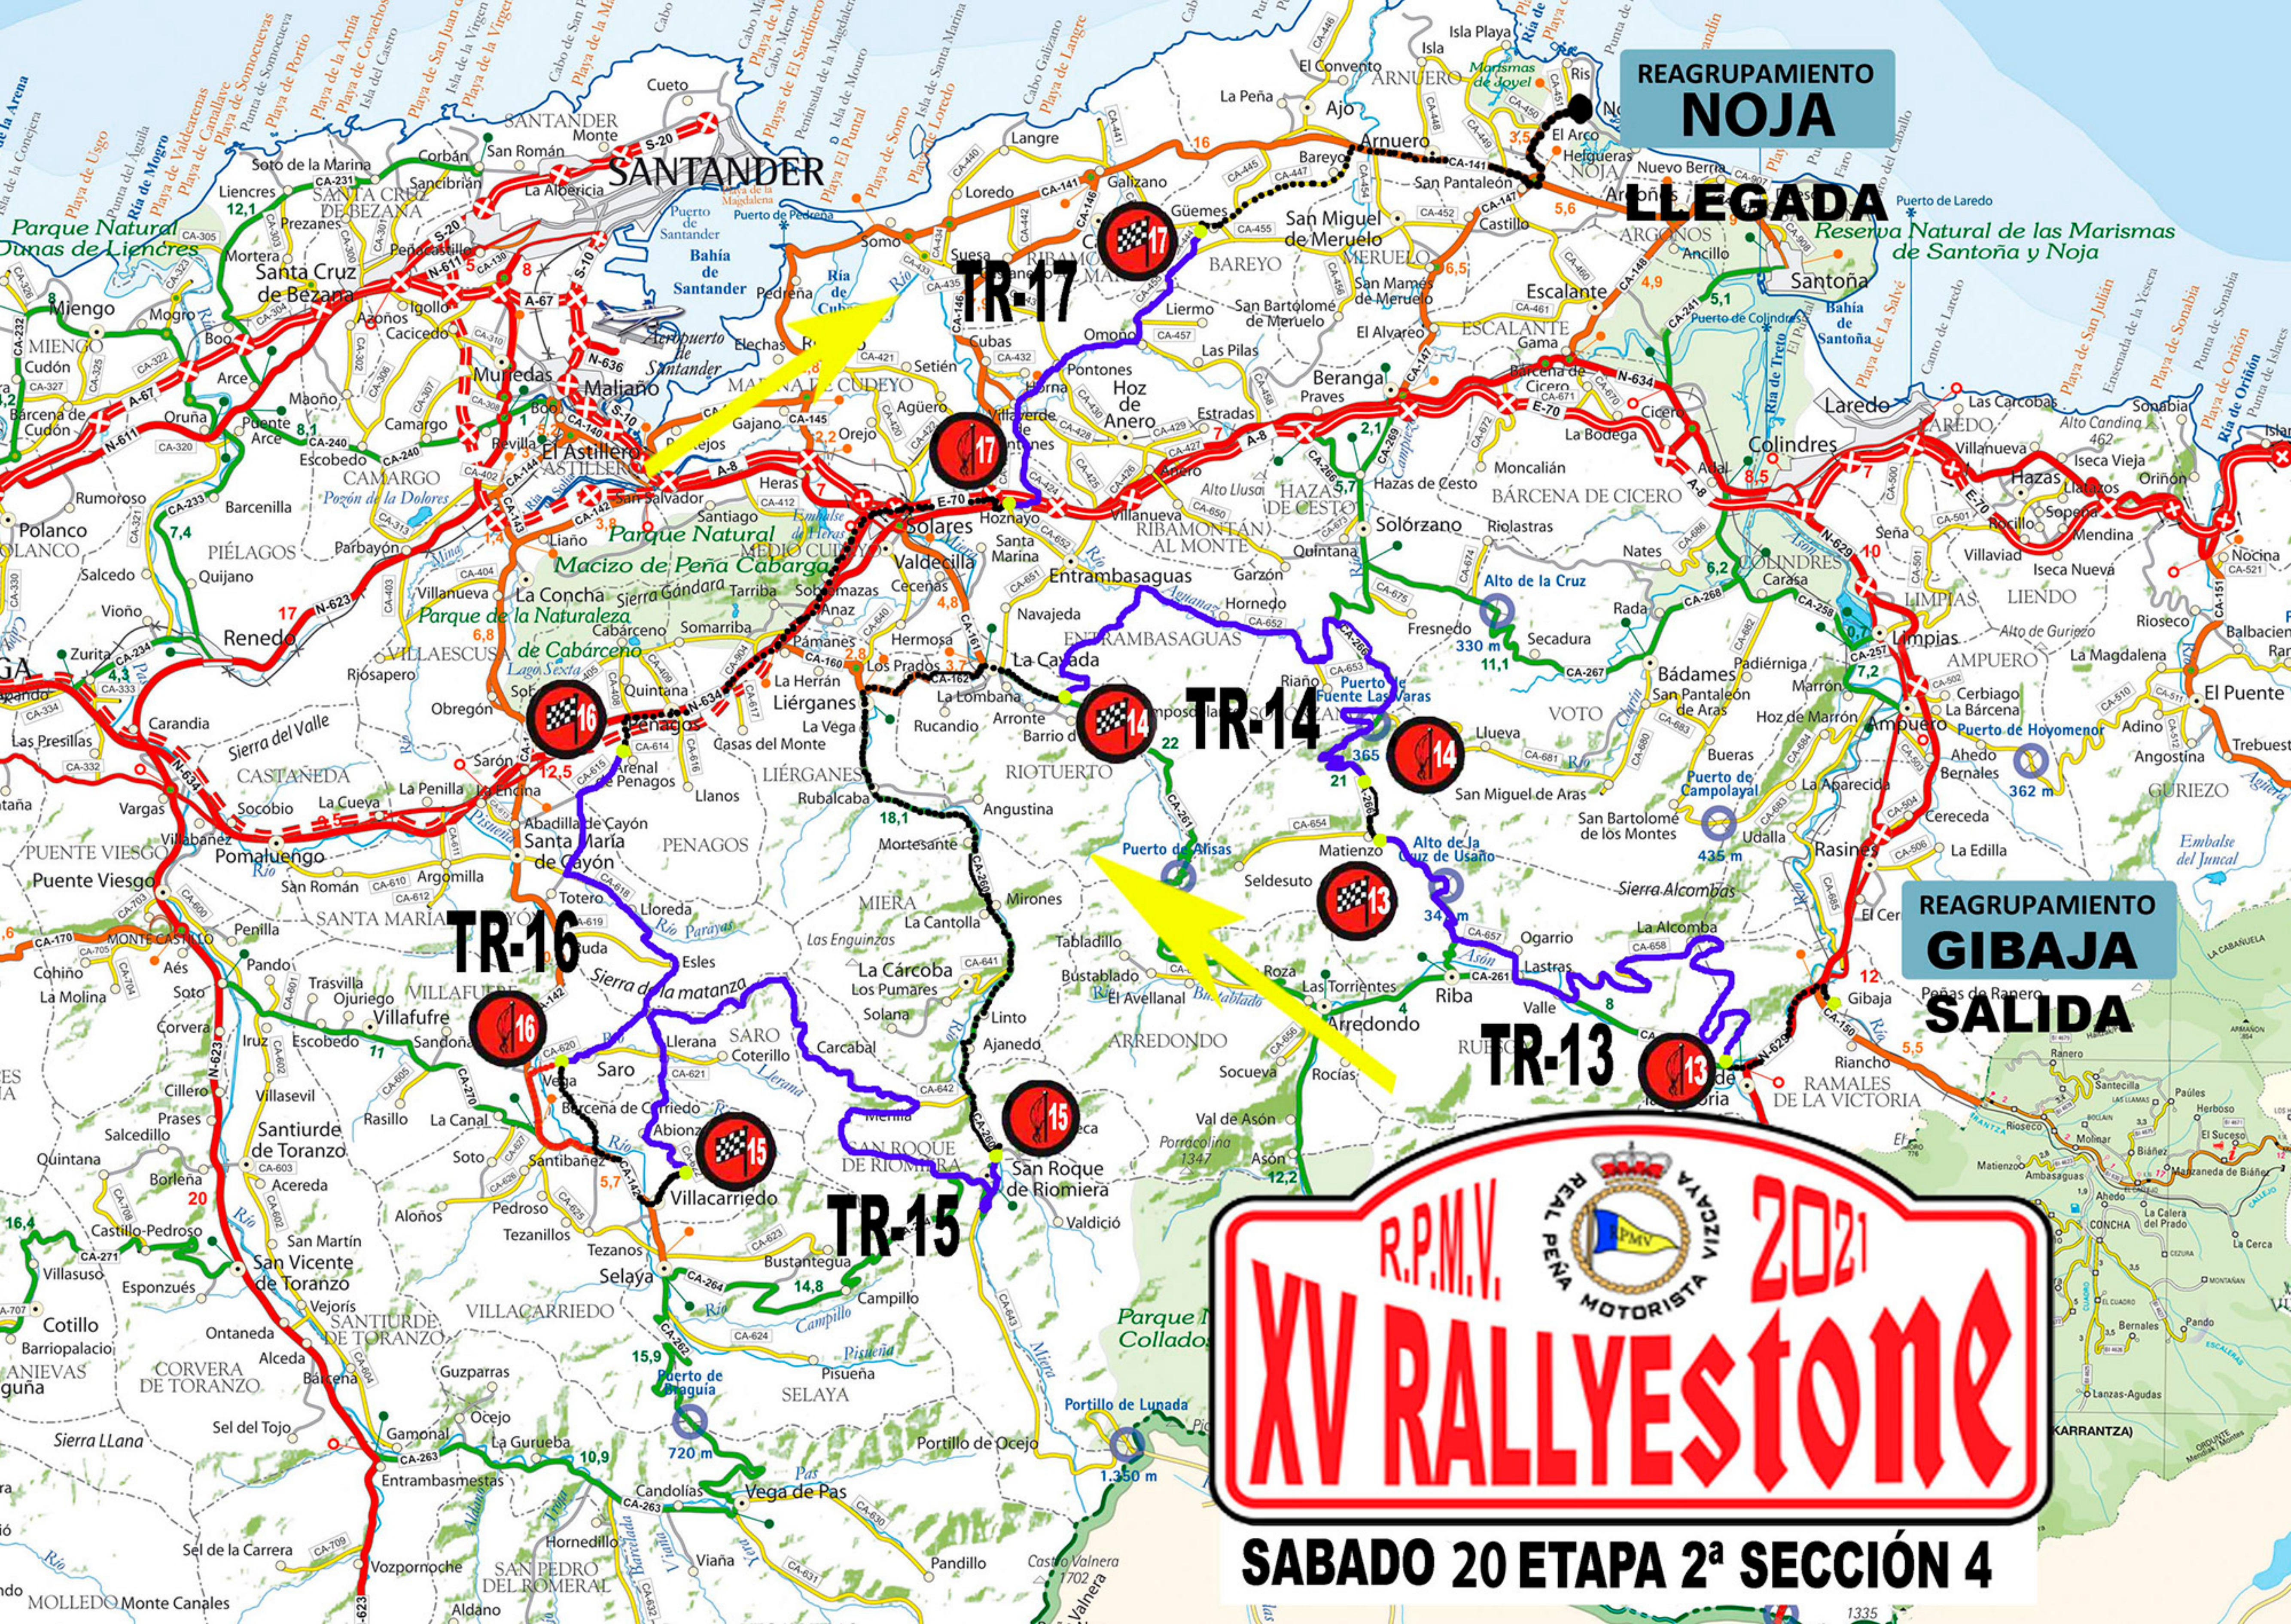

**REAGRUPAMIENTO
GIBAJA
LLEGADA**

**SALIDA
ETAPA**

TR-12

TR-10

TR-9

TR-11

R.P.M.V.  2021

XV RALLYSTONE

SABADO 20 -- ETAPA 2ª -- SECCIÓN 3

REAGRUPAMIENTO
NOJA

LLEGADA

TR-17

TR-17

TR-14

TR-16

TR-15

TR-13

REAGRUPAMIENTO
GIBAJA
SALIDA

SABADO 20 ETAPA 2ª SECCIÓN 4

**REAGRUPAMIENTO
NOJA
SALIDA**

TR-18

TR-19

TR-20

TR-21

R.P.M.V. 2021
XV RALLYSTONE
REAL PEÑA MOTORISTA VIZCAYA

SABADO 20 ETAPA 2ª SECCIÓN 5

**LLEGADA
ETAPA**