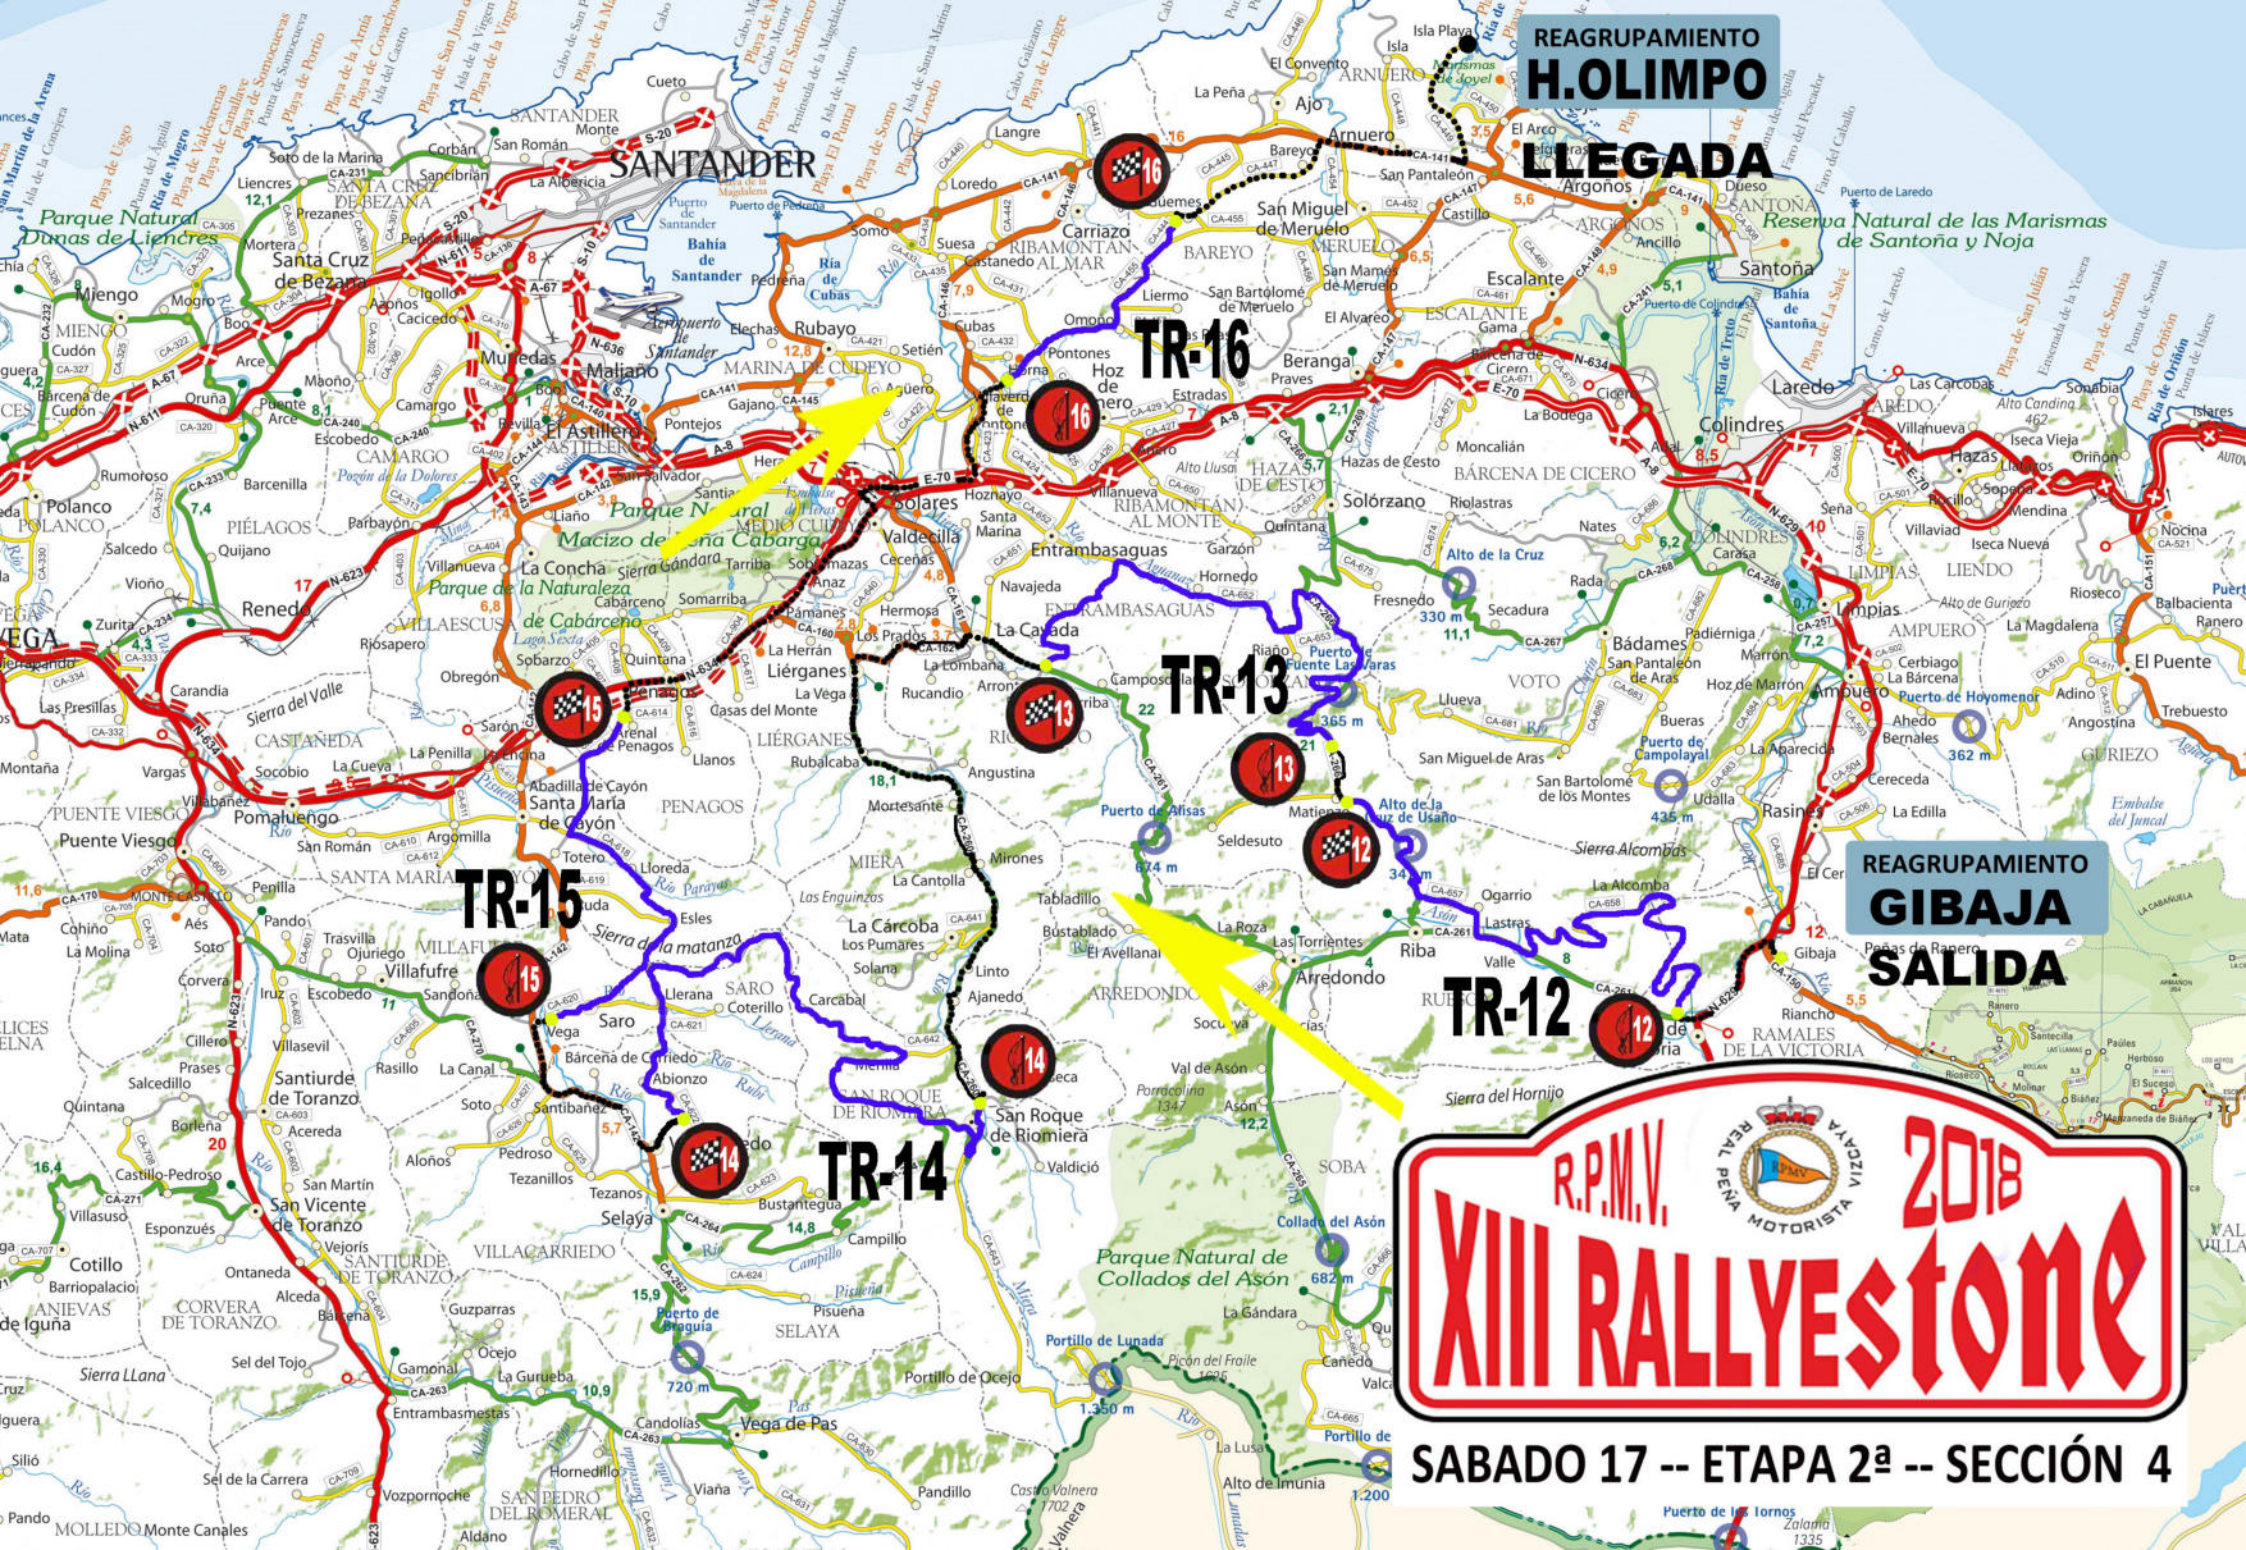

REAGRUPAMIENTO
GIBAJA

LLEGADA

SALIDA ETAPA

TR-11

TR-9

9

8

8

TR-8

TR-7

7

TR-10

10

R.P.M.V.  2018

XIII RALLYSTONE

SABADO 17 -- ETAPA 2ª -- SECCIÓN 3

REAGRUPAMIENTO
H.OLIMPO

LLEGADA

REAGRUPAMIENTO
GIBAJA
SALIDA

SABADO 17 -- ETAPA 2ª -- SECCIÓN 4

REAGRUPAMIENTO
H. OLIMPO

SALIDA

TR-17

TR-18

TR-19

SABADO 17 -- ETAPA 2ª -- SECCIÓN 5

LLEGADA ETAPA