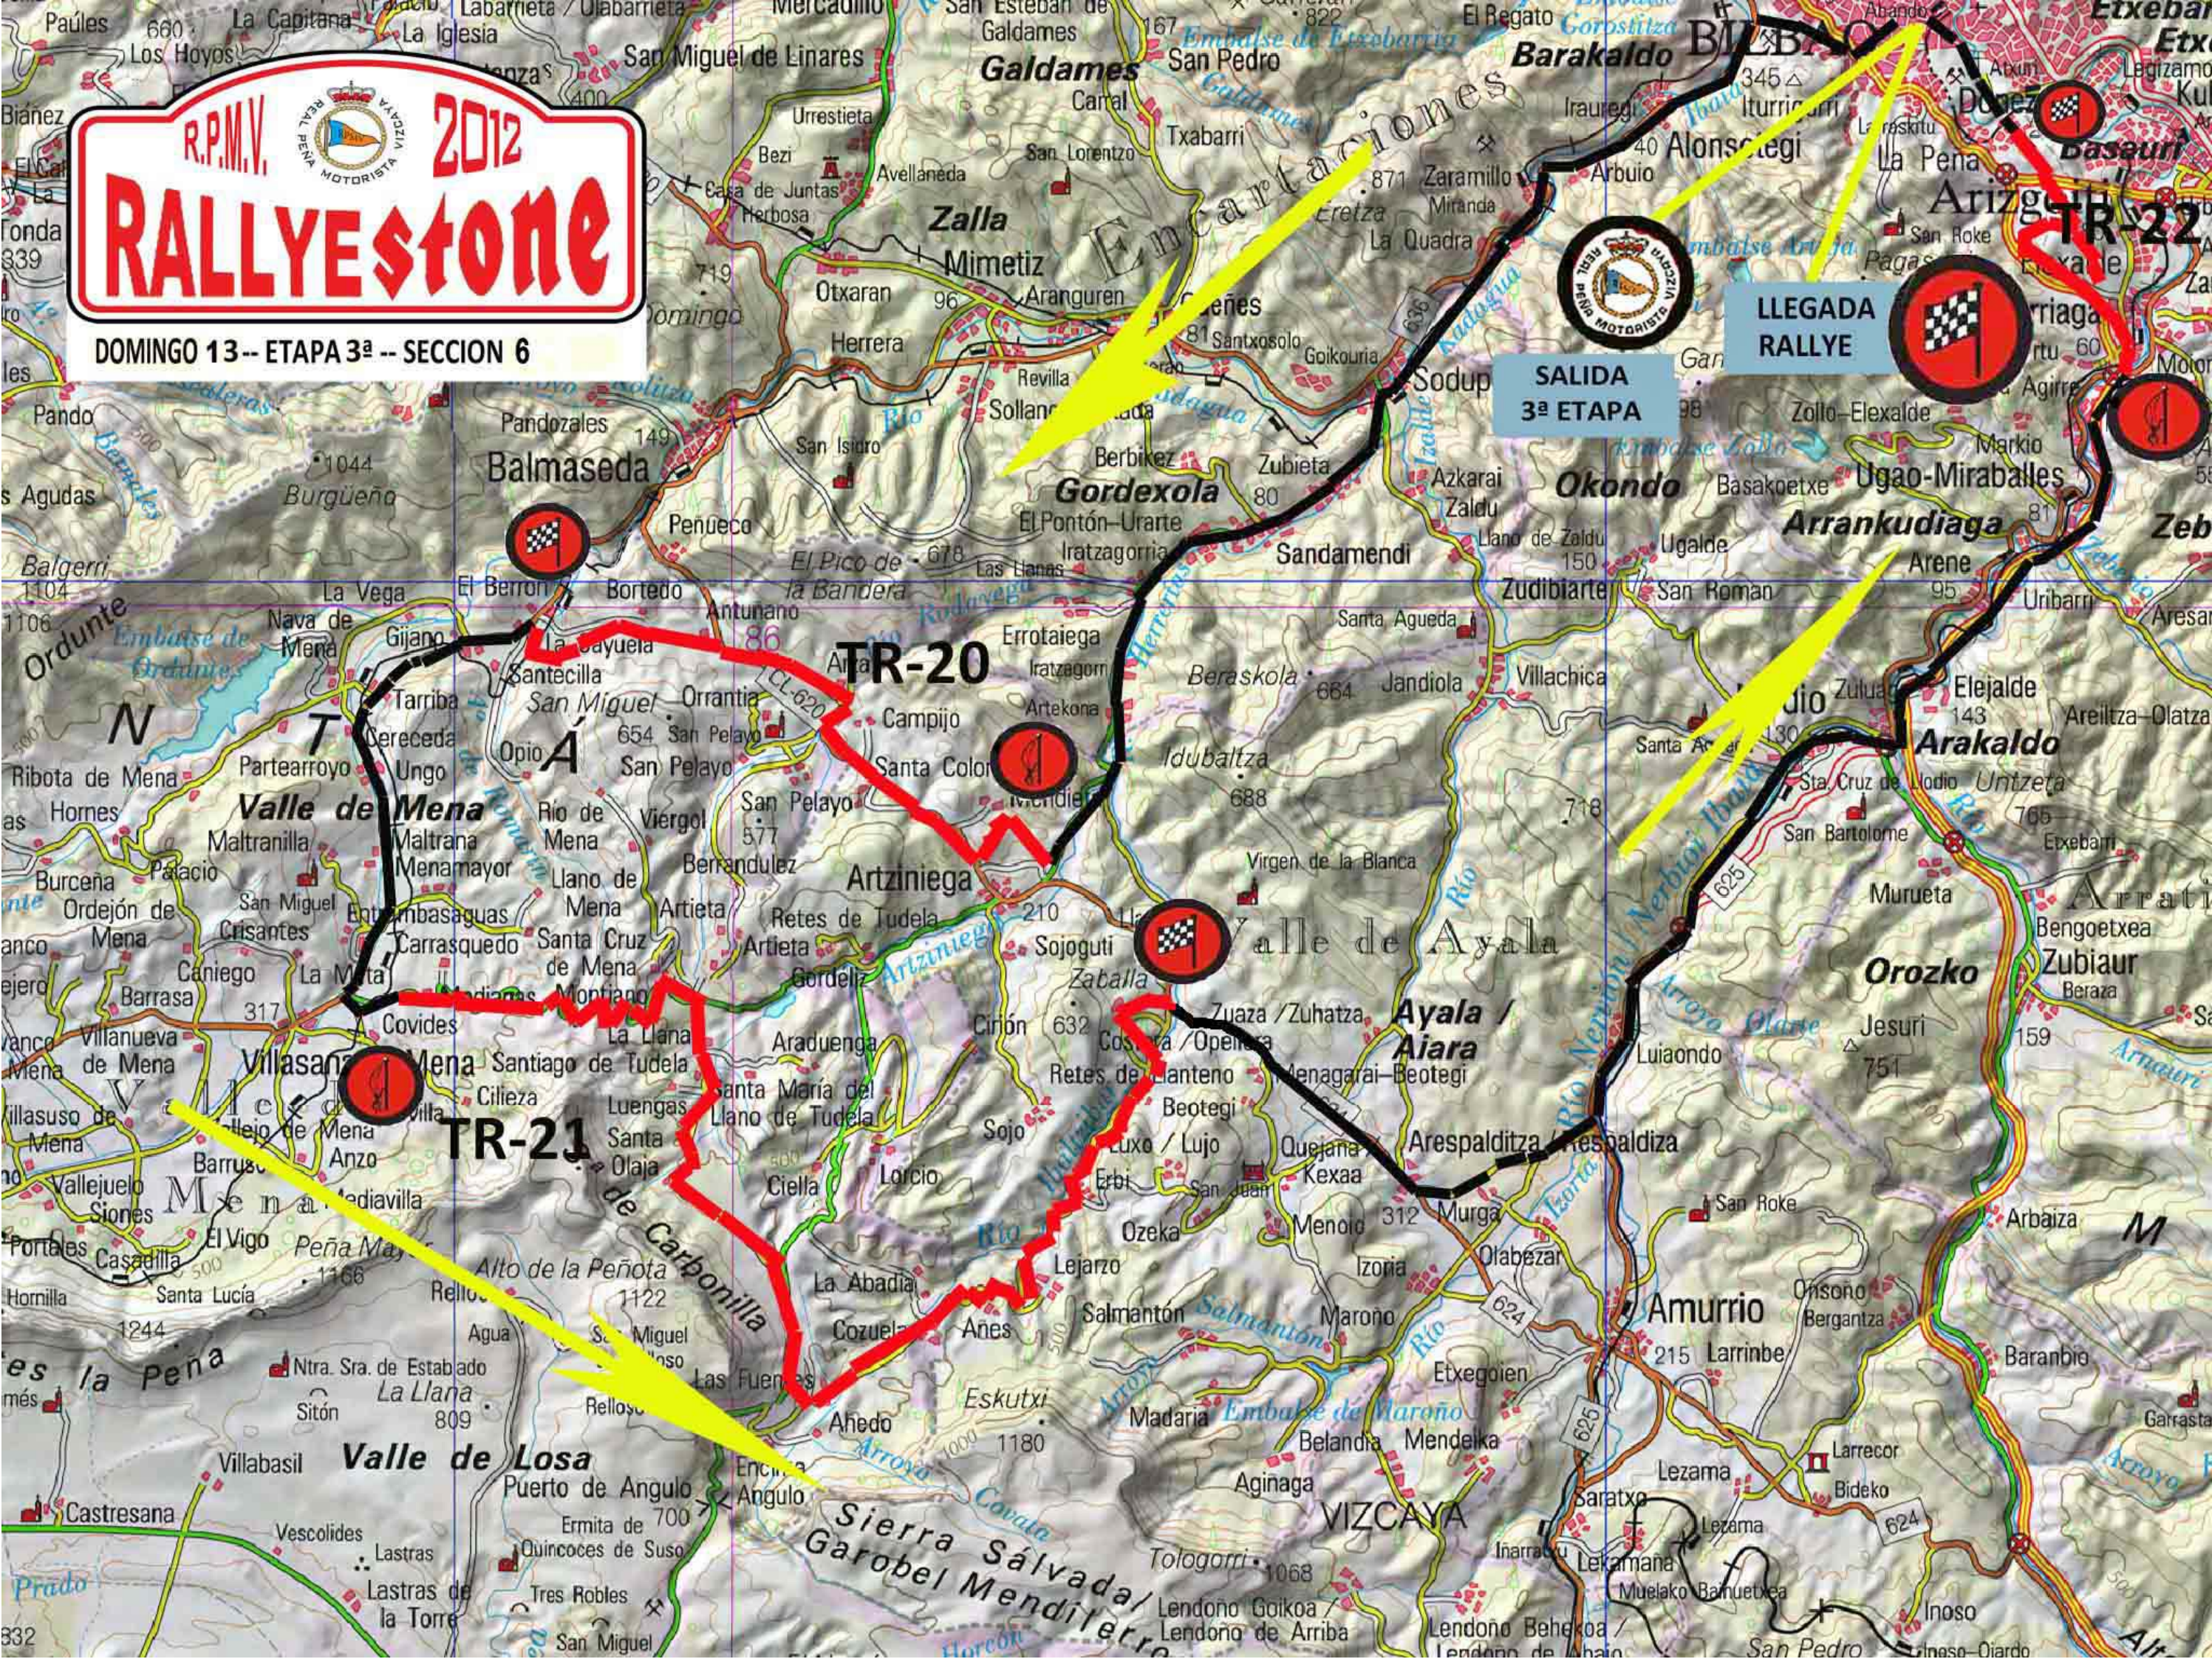

R.P.M.V. 2012  
**RALLYSTONE**

DOMINGO 13 -- ETAPA 3ª -- SECCION 6

LLEGADA RALLYE

SALIDA 3ª ETAPA

TR-20

TR-21

Valle de Mena

Valle de Ayala

Villasana de Mena

Ayala / Aiara

Valle de Losa

Amurrio

Sierra Salvada / Garobel Mendite

VIZCAYA