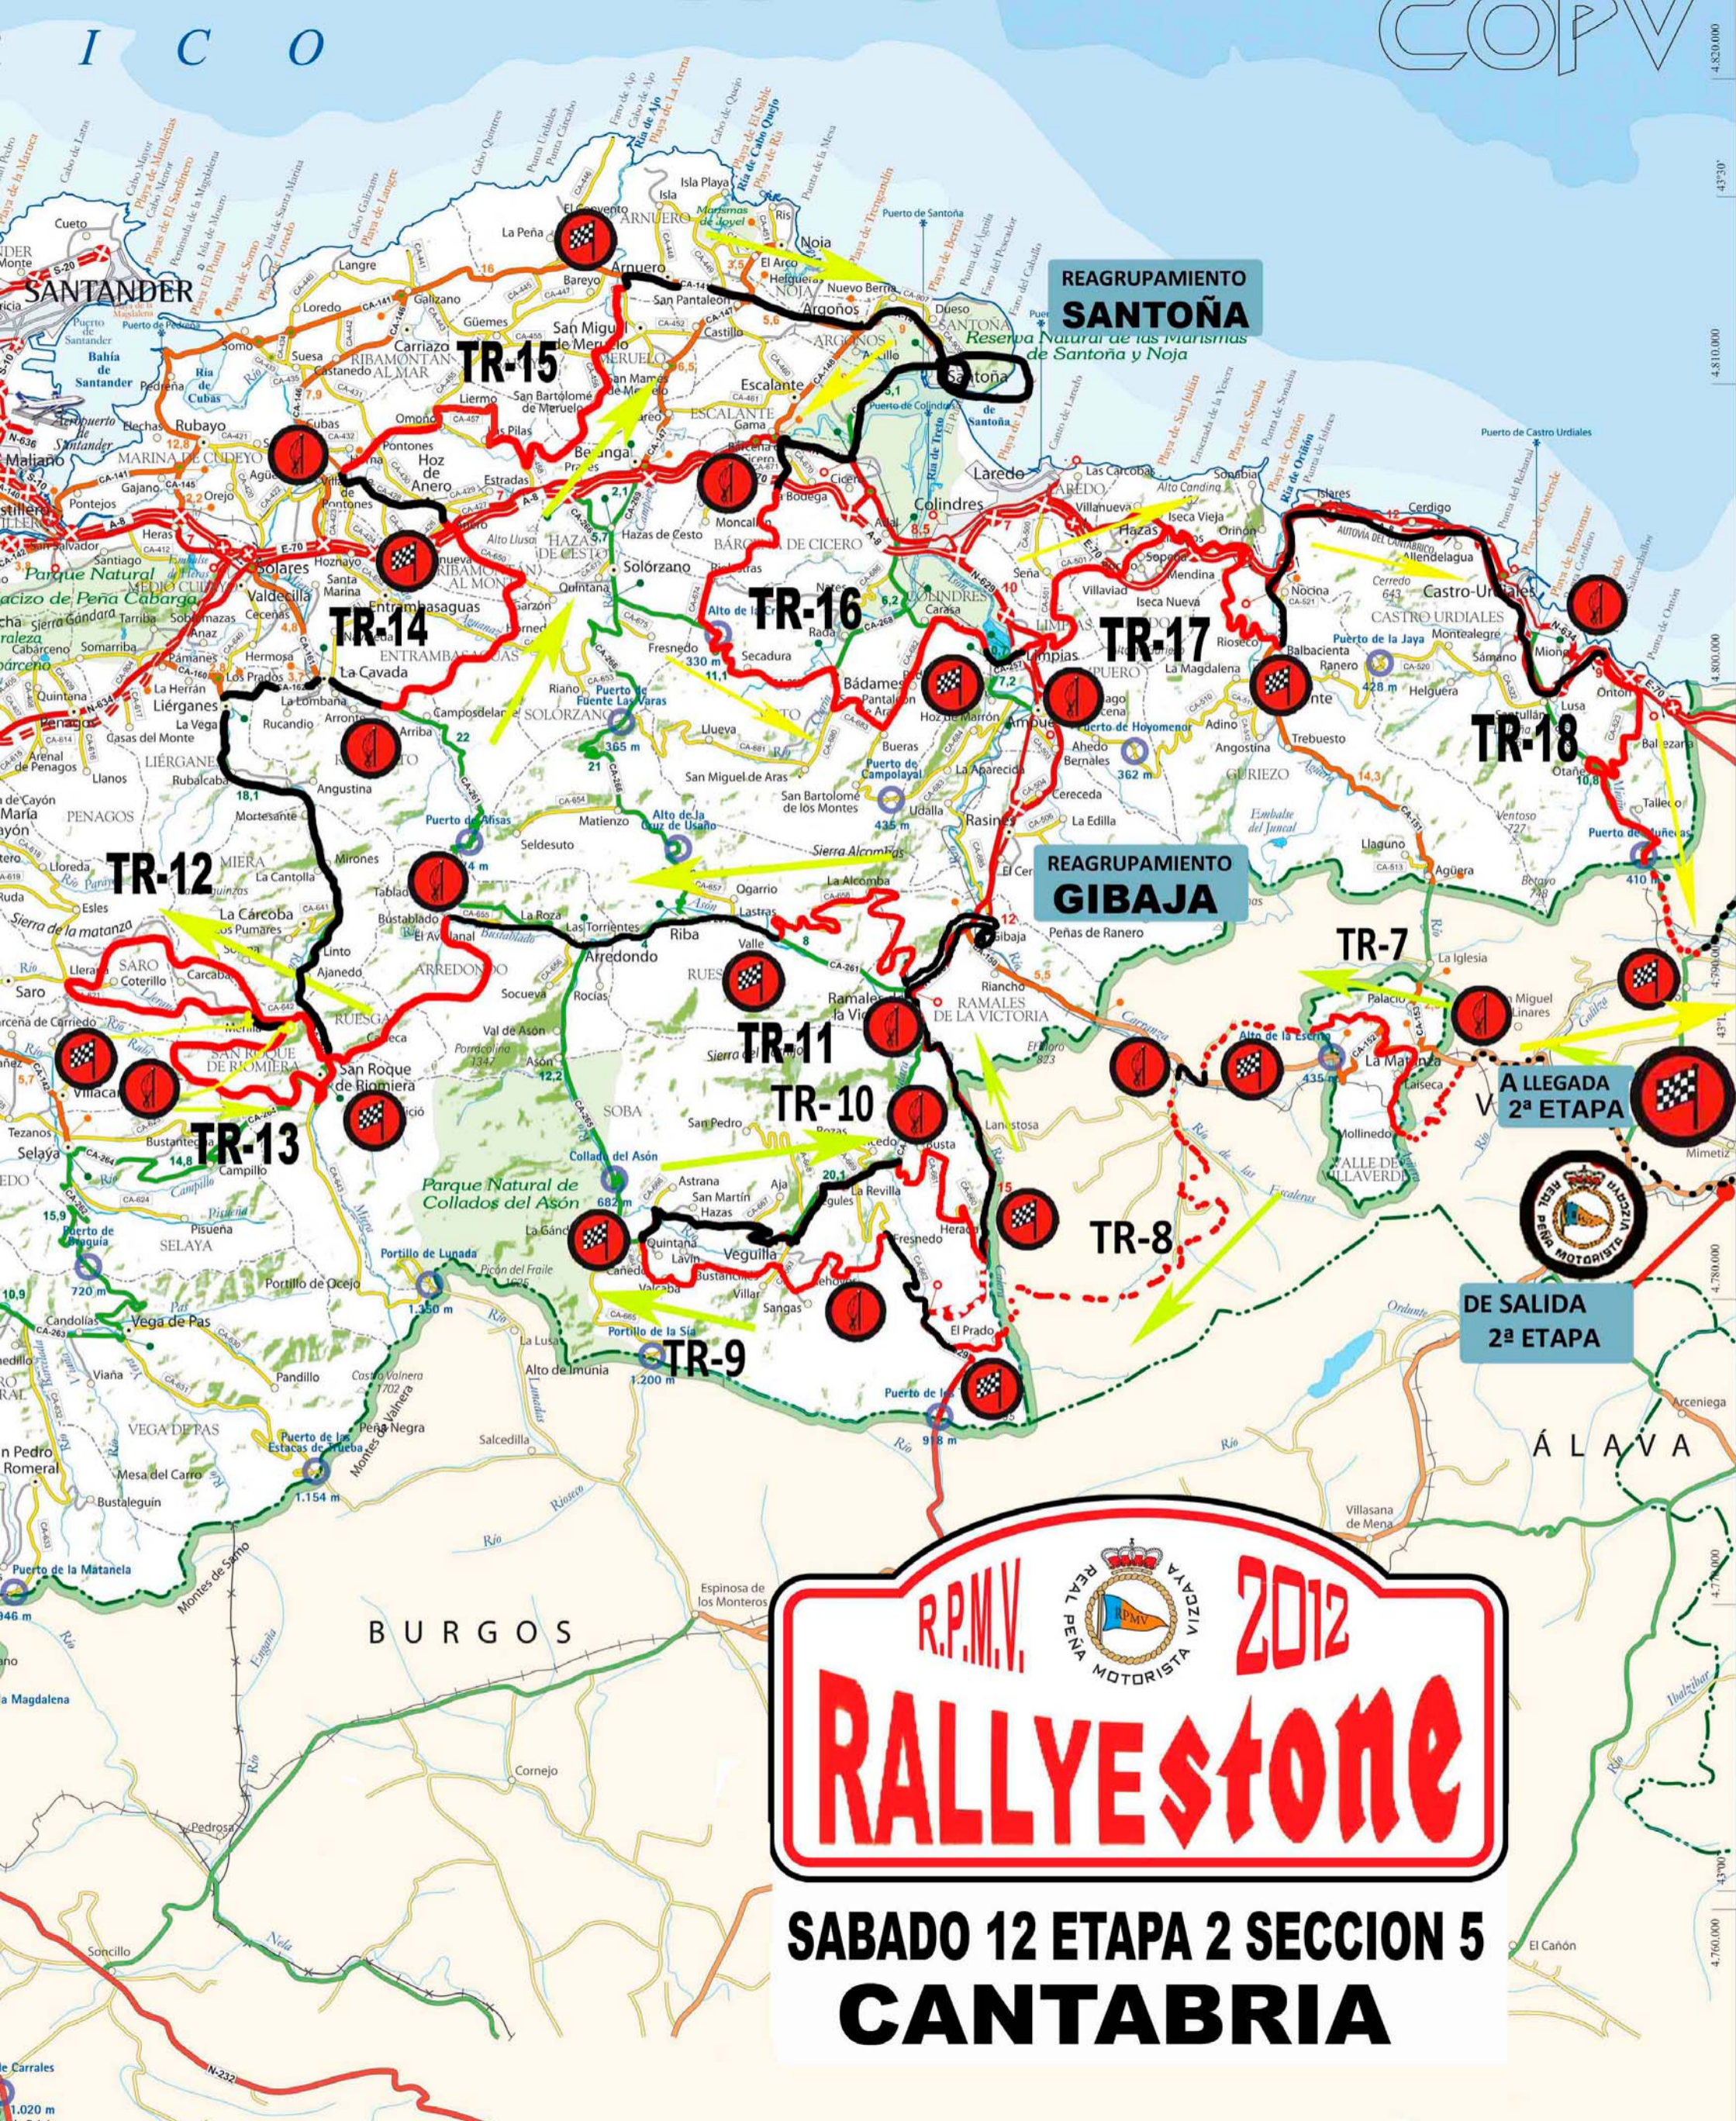

R.P.M.V. 2012

RALLYESTONE

SABADO 12 -- 2ª ETAPA -- SECCIONES 3 y 5
BIZKAIA

SALIDA ETAPA

LLEGADA ETAPA

TR-18

TR-19

TR-7

TR-8

TR-6

A LLEGADA 2ª ETAPA

DE SALIDA 2ª ETAPA

R.P.M.V.  2012

RALLYSTONE

SABADO 12 ETAPA 2 SECCION 5

CANTABRIA